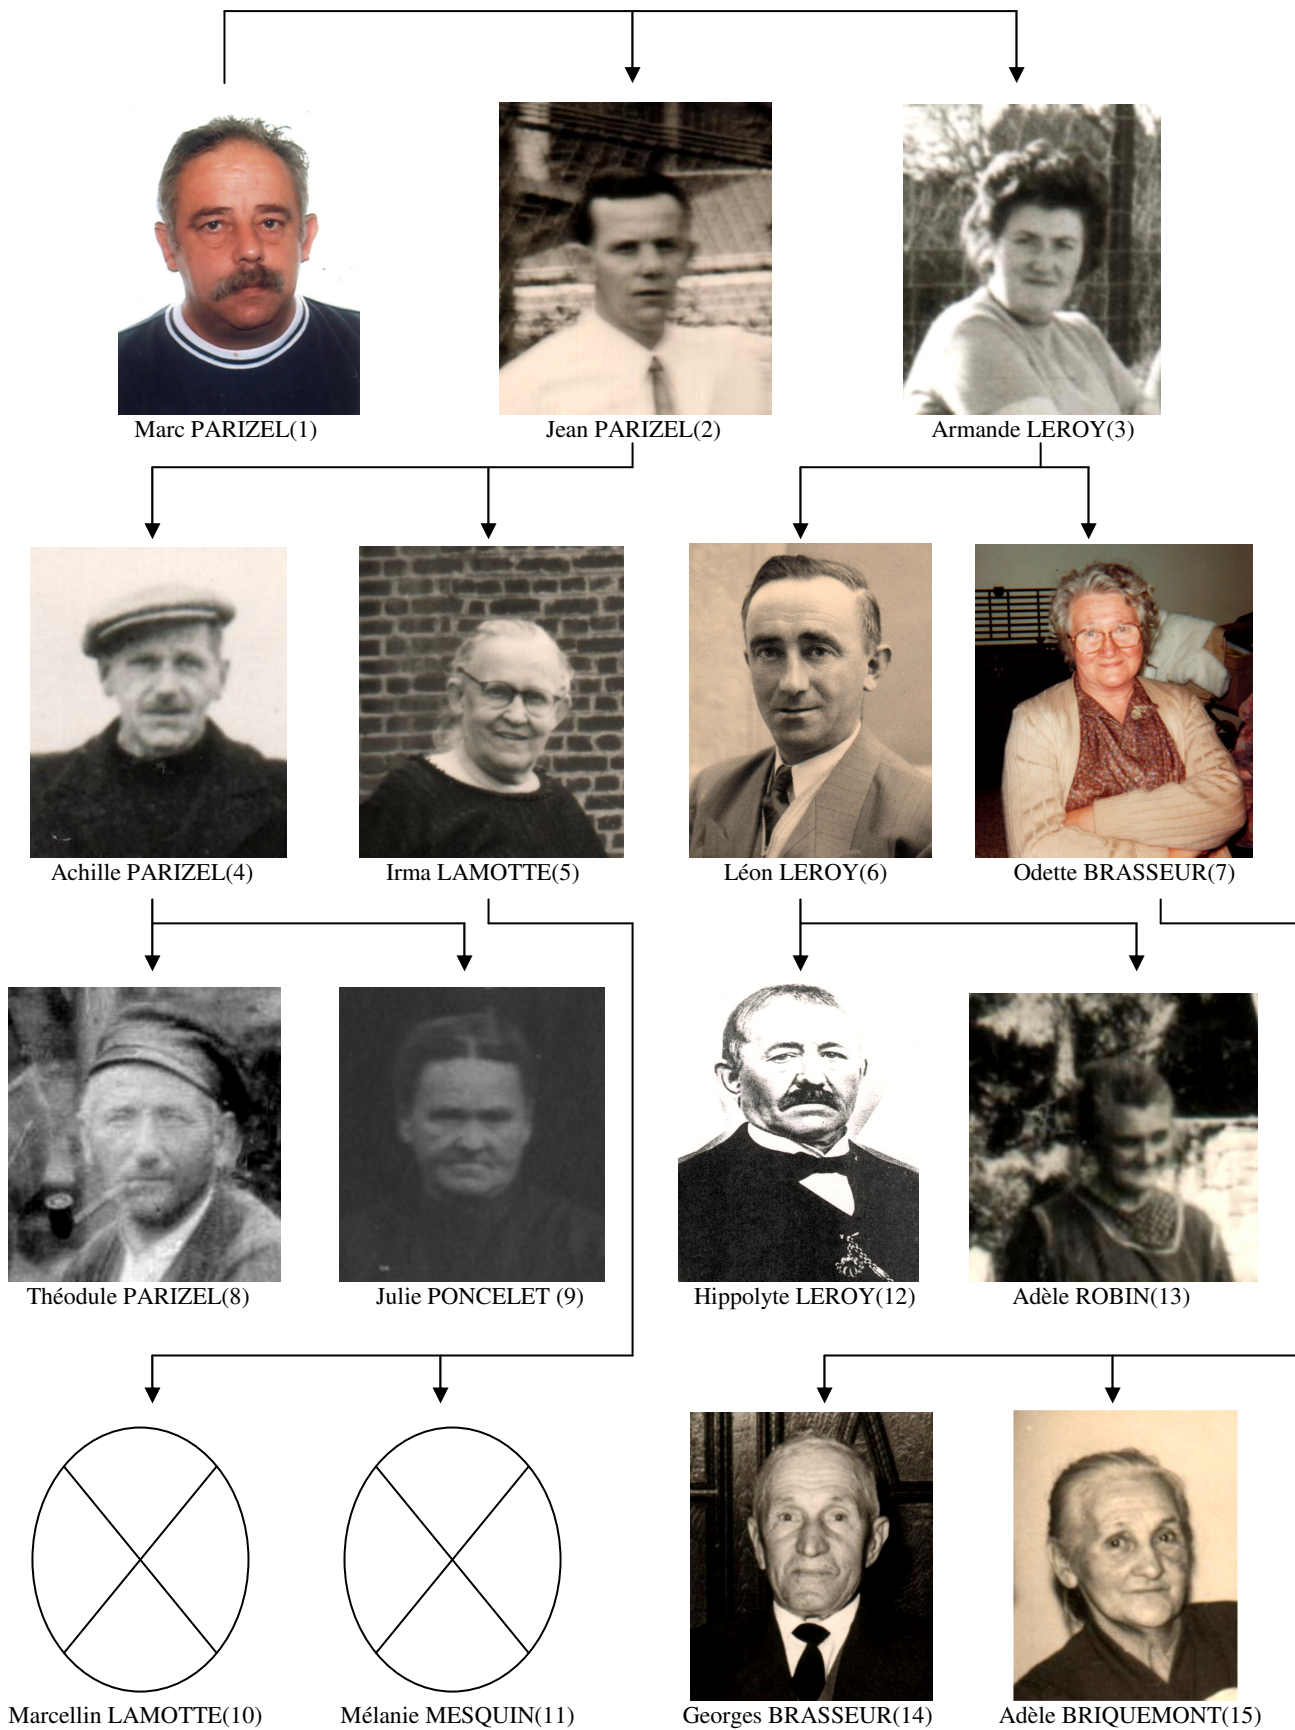

Quatre générations de sosa en images ! :

Longévité :

Le tableau suivant reprend tous mes ascendants dont les dates de naissance et décès sont connues et qui ont atteint l'âge de 80 ans.

NOM Prénom	Sosa	AGE
COLLARD Jean Baptiste	102	94
BRASSEUR Georges	14	90
BAIJOT Jean Baptiste Joseph	86	88
BRASSEUR Jean Baptiste Théophile	28	88
D'YVOY LAGRANGE Jean	258	88
LECHANTEUR Louis	488	88
BAIJOT Anne Marie	83	85
GUSTIN Anne Joseph	173	85
LEGAND Marie Elisabeth	353	85
WARIN Ponce	216	84
LALLEMAND Joséphine	29	83
MERNY Jean	454	83
BALFROID Jean François	260	83
BRIQUEMONT Jean Baptiste	30	82
BRIQUEMONT Jean Baptiste	480	82
LAMOTTE Marie Irma Simone	5	82
MAGOTTEAUX Marie Madeleine	421	82
HULIN Elisabeth	1869	82
BAIJOT Marie Catherine	81	82
LE GASLOT Jeanne	259	81
LALLEMAND Georges	58	81
NICOLAY Marguerite	59	81
NOEL Ponce	500	81
THONNOIR Marie	135	80

Remarque :

Il manque ma grand-mère maternelle, Odette BRASSEUR. C'est justement elle qui détient le record.

En effet, « Mémé » est née à Corbion le 1^{ier} octobre 1907. Elle est décédée le 9 novembre 2005 à la maison de repos de Oignies en Thiérache, à l'âge de **98 ans** Elle est inhumée à Alle avec son époux.

La liste de mon ascendance est maintenant reprise ci-après ainsi qu'une représentation en arbre ascendant originale.